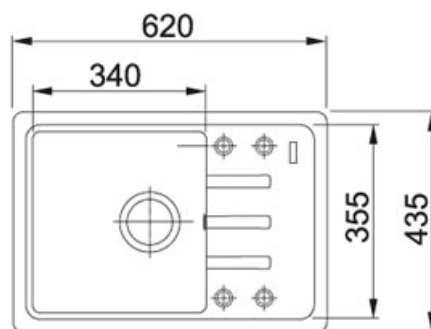

Malta BSG 611-62 Fraganit Kašmír | 114.0494.783

FAMILY : Dřezy | SERIE : Malta | MODEL : BSG 611-62 | FINISH : Fraganit Kašmír | INSTALLATION TYPE : Horní montáž

TECHNICKÉ ÚDAJE

Spodní skříňka	450.00 mm
Ventil	3 1/2" sítkový
Šířka	620.00 mm
Rozměr	435.00 mm
Rozměr většího dřezu	340.00 mm
Rozměr většího dřezu	355.00 mm
Hloubka většího dřezu	200.00 mm
Počet dřezů	1
Výřez	600.00 mm
Výřez	415.00 mm
Šablona	Ne
Odkapová plocha	Reverzibilní