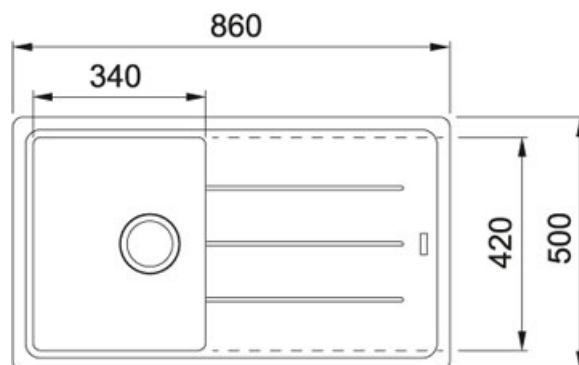

## Basis Fraganit Šedý kámen | 114.0494.919

FAMILY : Dřezy | SERIE : Basis | MODEL : BFG 611-86 | FINISH : Fraganit Šedý kámen | INSTALLATION TYPE : Horní montáž

### TECHNICKÉ ÚDAJE

Spodní skříňka	450.00 mm
Ventil	3 1/2" sítkový
Šablona	Ne
Hloubka většího dřezu	200.00 mm
Výřez	480.00 mm
Rozměr většího dřezu	420.00 mm
Rozměr	500.00 mm
Počet dřezů	1
Výřez	840.00 mm
Šířka	860.00 mm
Rozměr většího dřezu	340.00 mm
Odkapová plocha	Reverzibilní