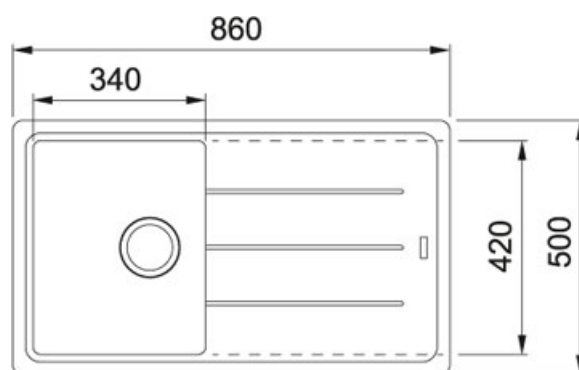

Basis Fraganit Sahara | 114.0494.915

FAMILY : Dřezy | SERIE : Basis | MODEL : BFG 611-86 | FINISH : Fraganit Sahara | INSTALLATION TYPE : Horní montáž

TECHNICKÉ ÚDAJE

Výřez	480.00 mm
Rozměr většího dřezu	420.00 mm
Počet dřezů	1
Odkapová plocha	Reverzibilní
Šířka	860.00 mm
Ventil	3 1/2" sítkový
Rozměr	500.00 mm
Spodní skříňka	450.00 mm
Hloubka většího dřezu	200.00 mm
Rozměr většího dřezu	340.00 mm
Výřez	840.00 mm
Šablona	Ne