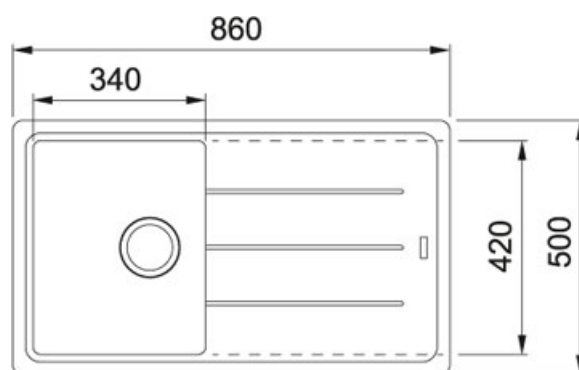

## Basis Fraganit Onyx | 114.0494.913

FAMILY : Dřezy | SERIE : Basis | MODEL : BFG 611-86 | FINISH : Fraganit Onyx | INSTALLATION TYPE : Horní montáž

### TECHNICKÉ ÚDAJE

Počet dřezů	1
Spodní skříňka	450.00 mm
Ventil	3 1/2" sítkový
Šablona	Ne
Výřez	480.00 mm
Rozměr	500.00 mm
Hloubka většího dřezu	200.00 mm
Rozměr většího dřezu	420.00 mm
Rozměr většího dřezu	340.00 mm
Odkapová plocha	Reverzibilní
Výřez	840.00 mm
Šířka	860.00 mm