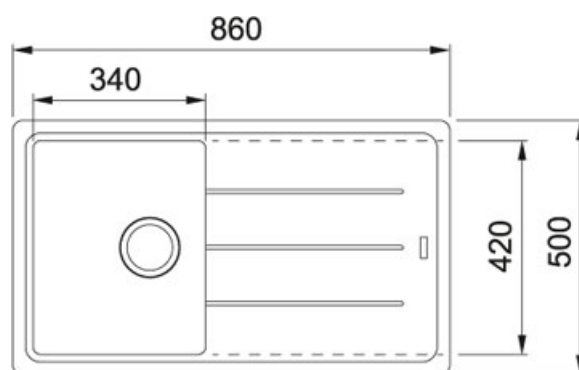

Basis Fraganit Kašmír | 114.0494.911

FAMILY : Dřezy | SERIE : Basis | MODEL : BFG 611-86 | FINISH : Fraganit Kašmír | INSTALLATION TYPE : Horní montáž

TECHNICKÉ ÚDAJE

| | |
|-----------------------|----------------|
| Hloubka většího dřezu | 200.00 mm |
| Rozměr většího dřezu | 340.00 mm |
| Výřez | 480.00 mm |
| Počet dřezů | 1 |
| Spodní skříňka | 450.00 mm |
| Výřez | 840.00 mm |
| Rozměr většího dřezu | 420.00 mm |
| Rozměr | 500.00 mm |
| Šablona | Ne |
| Ventil | 3 1/2" sítkový |
| Odkapová plocha | Reverzibilní |
| Šířka | 860.00 mm |