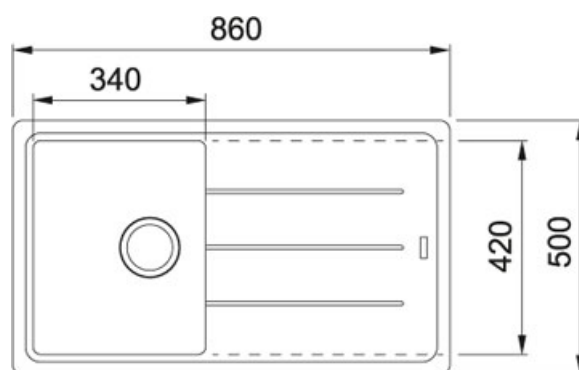

## Basis Fraganit Bílá-led | 114.0494.912

FAMILY : Dřezy | SERIE : Basis | MODEL : BFG 611-86 | FINISH : Fraganit Bílá-led | INSTALLATION TYPE : Horní montáž

### TECHNICKÉ ÚDAJE

Šablona	Ne
Rozměr	500.00 mm
Rozměr většího dřezu	340.00 mm
Odkapová plocha	Reverzibilní
Výřez	840.00 mm
Počet dřezů	1
Hloubka většího dřezu	200.00 mm
Výřez	480.00 mm
Šířka	860.00 mm
Ventil	3 1/2" sítkový
Rozměr většího dřezu	420.00 mm
Spodní skříňka	450.00 mm