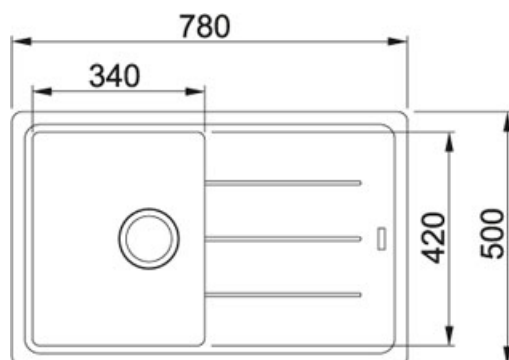

Basis BFG 611-78 Fraganit Kašmír | 114.0494.757

FAMILY : Dřezy | SERIE : Basis | MODEL : BFG 611-78 | FINISH : Fraganit Kašmír | INSTALLATION TYPE : Horní montáž

TECHNICKÉ ÚDAJE

Spodní skříňka	450.00 mm
Ventil	3 1/2" sítkový
Šířka	780.00 mm
Rozměr	500.00 mm
Rozměr většího dřezu	340.00 mm
Rozměr většího dřezu	420.00 mm
Hloubka většího dřezu	200.00 mm
Výřez	760.00 mm
Výřez	480.00 mm
Počet dřezů	1
Rádus	R: 20 mm
Šablona	Ne
Odkapová plocha	Reverzibilní