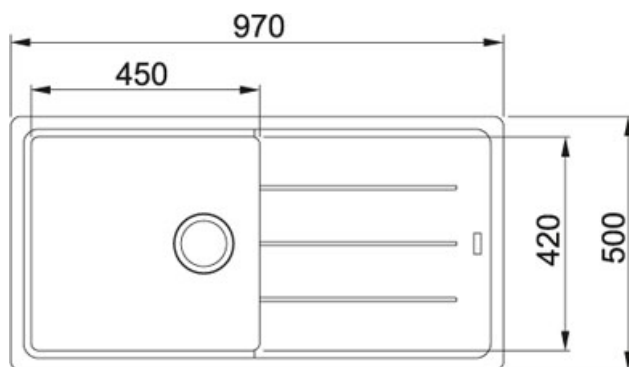

## Basis BFG 611 Fraganit Kašmír | 114.0494.758

FAMILY : Dřezy | SERIE : Basis | MODEL : BFG 611 | FINISH : Fraganit Kašmír | INSTALLATION TYPE : Horní montáž

### TECHNICKÉ ÚDAJE

Spodní skříňka	600.00 mm
Ventil	3 1/2" sítkový
Šířka	970.00 mm
Rozměr	500.00 mm
Rozměr většího dřezu	450.00 mm
Rozměr většího dřezu	420.00 mm
Hloubka většího dřezu	200.00 mm
Počet dřezů	1
Výřez	950.00 mm
Výřez	480.00 mm
Šablona	Ne
Odkapová plocha	Reverzibilní