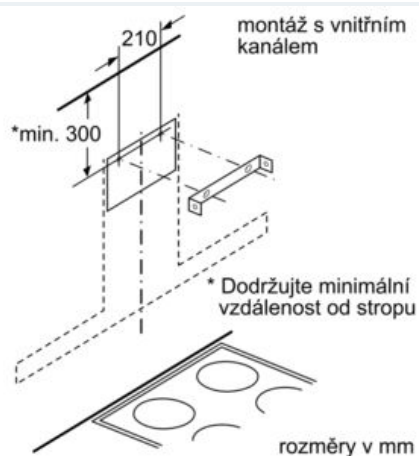

LZ10FXI00

Vybavení

Technické údaje

Rozměry zabaleného spotřebice (mm) : 260 x 350 x 460

Rozměry palety : 170 x 80 x 120

Počet spotřebičů na paletě : 24

Hmotnost netto (kg) : 2,5

Hmotnost brutto (kg) : 2,8

EAN : 4242003813324

LZ10FXI00**Základní sada cleanAir pro cirkulaci**

Vybavení

zvláštní příslušenství

- # pro provoz s cirkulací
- # kombinovatelné s komínovými odsavači par
- # výrazně lepší odstraňování pachů v porovnání s tradičním provozem na cirkulaci
- # redukce hlučnosti
- # prodlužuje dobu výměny cleanAir filtru
- # Integrovaný design: integrována sada pro cirkulaci CleanAir je určena pro zabudování do vnitřního prostoru komínu. Umožňuje tak i instalaci v různých výškách.
- # Zahrnuje CleanAir uhlíkový filtr, držák filtru, kotvící pásky, 2 svorky a připevňující materiál.

LZ10FXI00

Základní sada cleanAir pro cirkulaci

Rozměrové výkresy

rozměry v mm

rozměry v mm

rozměry v mm

montáž s vnějším kanálem

rozměry v mm