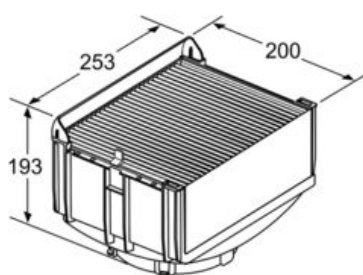

LZ10FXI00

Vybavení

Technické údaje

Rozměry zabaleného spotřebice (mm) : 260 x 350 x 460

Rozměry palety : 170 x 80 x 120

Počet spotřebičů na paletě : 24

Hmotnost netto (kg) : 2,5

Hmotnost brutto (kg) : 2,8

EAN : 4242003813324

LZ10FXI00**Základní sada cleanAir pro cirkulaci**

Vybavení

zvláštní příslušenství

- # pro provoz s cirkulací
- # kombinovatelné s komínovými odsavači par
- # výrazně lepší odstraňování pachů v porovnání s tradičním provozem na cirkulaci
- # redukce hlučnosti
- # prodlužuje dobu výměny cleanAir filtru
- # Integrovaný design: integrována sada pro cirkulaci CleanAir je určena pro zabudování do vnitřního prostoru komínu. Umožňuje tak i instalaci v různých výškách.
- # Zahrnuje CleanAir uhlíkový filtr, držák filtru, kotvící pásky, 2 svorky a připevňující materiál.

LZ10FXI00

Základní sada cleanAir pro cirkulaci

Rozměrové výkresy

rozměry v mm

rozměry v mm

rozměry v mm

montáž s vnějším kanálem

rozměry v mm