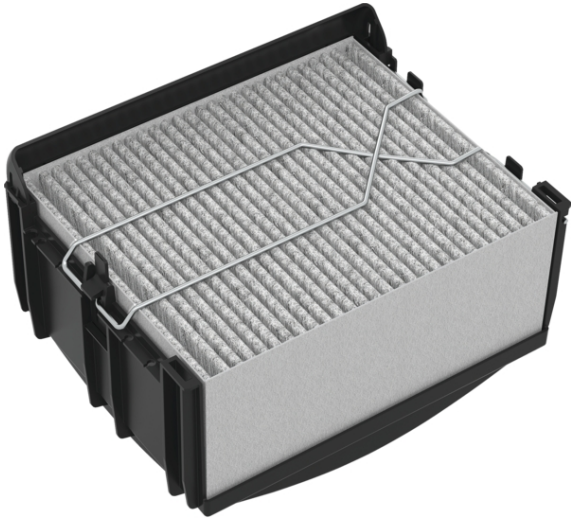

LZ10FXI00

Vybavení

Technické údaje

Rozměry zabaleného spotřebice (mm) : 260 x 350 x 460

Rozměry palety : 170 x 80 x 120

Počet spotřebičů na paletě : 24

Hmotnost netto (kg) : 2,5

Hmotnost brutto (kg) : 2,8

EAN : 4242003813324

LZ10FXI00**Základní sada cleanAir pro cirkulaci**

Vybavení

zvláštní příslušenství

- # pro provoz s cirkulací
- # kombinovatelné s komínovými odsavači par
- # výrazně lepší odstraňování pachů v porovnání s tradičním provozem na cirkulaci
- # redukce hlučnosti
- # prodlužuje dobu výměny cleanAir filtru
- # Integrovaný design: integrována sada pro cirkulaci CleanAir je určena pro zabudování do vnitřního prostoru komínu. Umožňuje tak i instalaci v různých výškách.
- # Zahrnuje CleanAir uhlíkový filtr, držák filtru, kotvící pásky, 2 svorky a připevňující materiál.