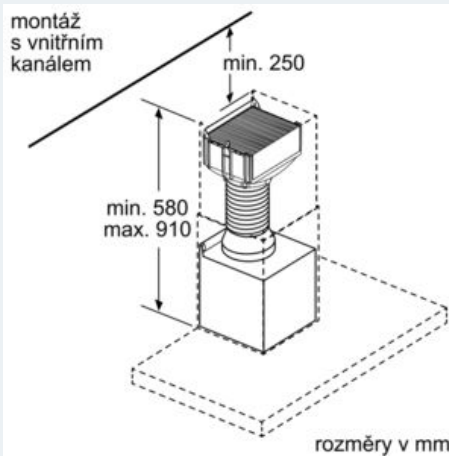

LZ10FXI00

Vybavení

Technické údaje

Rozměry zabaleného spotřebice (mm) : 260 x 350 x 460

Rozměry palety : 170 x 80 x 120

Počet spotřebičů na paletě : 24

Hmotnost netto (kg) : 2,5

Hmotnost brutto (kg) : 2,8

EAN : 4242003813324

LZ10FXI00**Základní sada cleanAir pro cirkulaci**

Vybavení

zvláštní příslušenství

- # pro provoz s cirkulací
- # kombinovatelné s komínovými odsavači par
- # výrazně lepší odstraňování pachů v porovnání s tradičním provozem na cirkulaci
- # redukce hlučnosti
- # prodlužuje dobu výměny cleanAir filtru
- # Integrovaný design: integrována sada pro cirkulaci CleanAir je určena pro zabudování do vnitřního prostoru komínu. Umožňuje tak i instalaci v různých výškách.
- # Zahrnuje CleanAir uhlíkový filtr, držák filtru, kotvící pásky, 2 svorky a připevňující materiál.

LZ10FXI00

Základní sada cleanAir pro cirkulaci

Rozměrové výkresy

rozměry v mm

rozměry v mm

rozměry v mm

montáž s vnějším kanálem

rozměry v mm