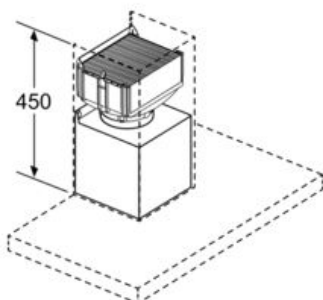

LZ10FXI00

Vybavení

Technické údaje

Rozměry zabaleného spotřebice (mm) : 260 x 350 x 460

Rozměry palety : 170 x 80 x 120

Počet spotřebičů na paletě : 24

Hmotnost netto (kg) : 2,5

Hmotnost brutto (kg) : 2,8

LZ10FXI00

Základní sada cleanAir pro cirkulaci

Rozměrové výkresy

rozměry v mm

rozměry v mm

rozměry v mm

montáž s vnějším kanálem

rozměry v mm