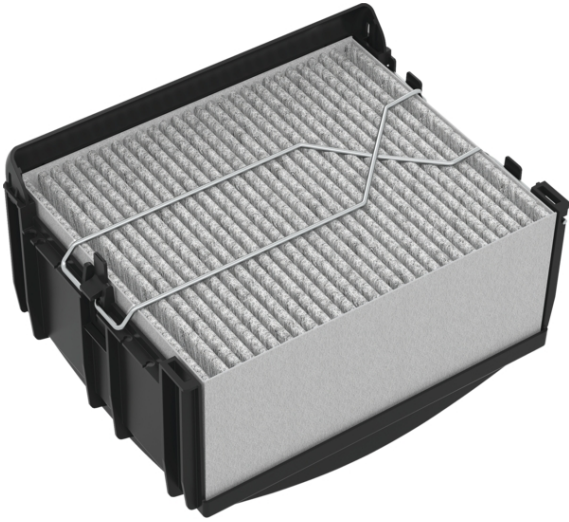

Zvláštní příslušenství

DWZ0XX010

Technické údaje

Rozměry zabaleného spotřebice (mm) :	260 x 355 x 455
Rozměry palety :	170 x 80 x 120
Počet spotřebičů na paletě :	24
Hmotnost netto (kg) :	2,5
Hmotnost brutto (kg) :	2,8
EAN :	4242005054046

4 242005 054046

Zvláštní příslušenství

DWZ0XX010

zvláštní příslušenství

- pro provoz s cirkulací
- kombinovatelné s komínovými odsavači par
- výrazně lepší odstraňování pachů v porovnání s tradičním provozem na cirkulaci
- redukce hlučnosti
- prodlužuje dobu výměny cleanAir filtru
- Integrovaný design: integrována sada pro cirkulaci CleanAir je určena pro zabudování do vnitřního prostoru komínu. Umožňuje tak i instalaci v různých výškách.
- Zahrnuje CleanAir uhlíkový filtr, držák filtru, kotvicí pásy, 2 svorky a připevňující materiál.