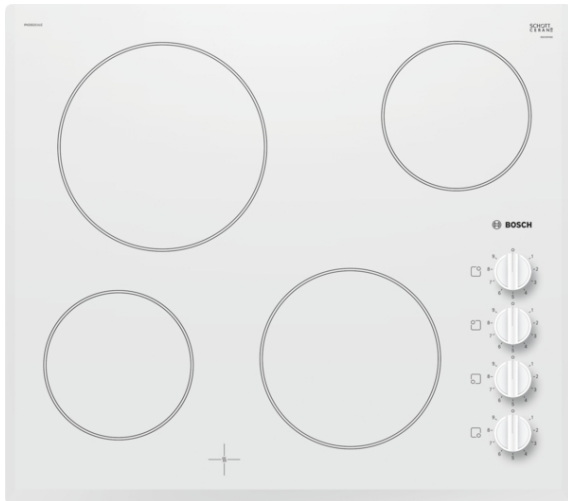

Serie | 2 Varné desky**PKE652CA1E****60 cm sklokeramická varná deska s ovládáním****Elektrická varná deska ze sklokeramiky: zajistí Vám zvláště jednoduché vaření i čištění.****Technické údaje**

Označení produktové řady :	Varná deska ovládáním keramika
Konstrukce :	Vestavný
Zdroj el.energie :	Elektrický
Počet varných zón, které mohou být použity současně :	4
Rozměry niky (mm) :	46 x 560-560 x 490-500
Šířka (mm) :	592
Rozměry spotřebiče (mm) :	46 x 592 x 522
Rozměry zabaleného spotřebiče (mm) :	100 x 590 x 750
Hmotnost netto (kg) :	8,0
Hmotnost brutto (kg) :	8,0
Ukazatel zbytkového tepla :	Separátní
Umístění ovládacího panelu :	Vpravo
Základní materiál povrchu :	Sklokeramika
Materiál povrchu :	Bílá
Aprobační certifikáty :	CE, Eurasian, UA, VDE
EAN :	4242005058310
Příkon (W) :	6600
Napětí (V) :	220-240
Frekvence (Hz) :	50; 60

**zvláštní příslušenství**

HEZ390090 : WOK-pánev s mřížkou a poklicí

Serie | 2 Varné desky

PKE652CA1E

60 cm sklokeramická varná deska s ovládáním

Elektrická varná deska ze sklokeramiky: zajistí Vám zvláště jednoduché vaření i čištění.

Design

- U-fazeta

Komfort

- 4 varné zóny HighSpeed
- ovládací knoflíky na varné desce
- mečovitý ovládací knoflík

Výkon a počet varných zón

- varné zóny:
přední levá: Ø 145 mm, 1.2 kW, zadní levá : Ø 210 mm, 2.2 kW, zadní pravá: Ø 145 mm, 1.2 kW, přední pravá: Ø 180 mm, 2 kW
- 9 stupňů výkonu

Bezpečnost

- 4x ukazatel zbytkového tepla

Rozměry a technické informace

- min. tloušťka pracovní desky: 20 mm
- rozměry spotřebiče: (š x h) 592 mm x 522 mm
- rozměry pro instalaci: (V x Š x H) 46 mm x 560 mm x 490 mm
- příkon: 6600 W