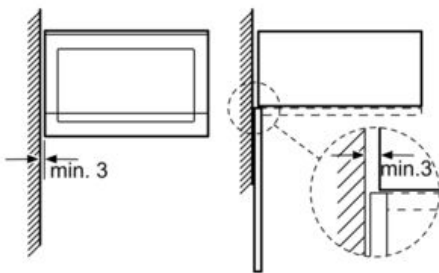

Mikrovlnný ohřev a druhy ohřevu

- max. výkon: 800 W; 5 stupňů výkonu: 90 W, 180 W, 360 W, 600 W, 800 W
- pečicí trouba (20 l)

Design:

- vnitřní prostor: nerez

Bezpečnost a energetická náročnost

- bezpečnostní vypínání spínač kontaktu dveří
- chladicí ventilátor

Příslušenství

- 1 x otočný talíř

Rozměry a technické informace

- délka síťového kabelu: 120 cm
- celkový příkon elektro: 1.27 kW
- vestavný spotřebič do skříňky o šířce 60 cm s hloubkou min. 30 cm, pro vestavbu do vysoké skříňky
- rozměry (v x š x h): 382 mm x 594 mm x 317 mm
- rozměry niky (v x š x h): 362 mm - 365 mm x 560 mm - 568 mm x 300 mm
- „potřebné rozměry naleznete v instalačních materiálech“

Serie | 4 Mikrovlnné trouby

Vestavná mikrovlnná trouba BFL523MS0 nerez

Mikrovlnná trouba
Vestavba do rohu

Rozměry v mm

* = hodnota pro spotřebiče s grilem

rozměry v mm

* 20 mm pro kovovou
čelní stranu

rozměry v mm

* 20 mm pro kovovou
čelní stranu

rozměry v mm