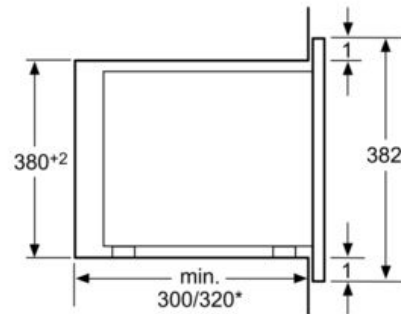

Mikrovlnný ohřev a druhy ohřevu

- max. výkon: 800 W; 5 stupňů výkonu: 90 W, 180 W, 360 W, 600 W, 800 W
- pečicí trouba (20 l)

Design:

- vnitřní prostor: nerez

Bezpečnost a energetická náročnost

- bezpečnostní vypínání spínač kontaktu dveří
- chladicí ventilátor

Příslušenství

- 1 x otočný talíř

Rozměry a technické informace

- délka síťového kabelu: 120 cm
- celkový příkon elektro: 1.27 kW
- vestavný spotřebič do skříňky o šířce 60 cm s hloubkou min. 30 cm, pro vestavbu do vysoké skříňky
- rozměry (v x š x h): 382 mm x 594 mm x 317 mm
- rozměry niky (v x š x h): 362 mm - 365 mm x 560 mm - 568 mm x 300 mm
- „potřebné rozměry naleznete v instalačních materiálech“

Serie | 4 Mikrovlnné trouby

Vestavná mikrovlnná trouba BFL523MS0 nerez

Mikrovlnná trouba
Vestavba do rohu

Rozměry v mm

* = hodnota pro spotřebiče s grilem

rozměry v mm

* 20 mm pro kovovou
čelní stranu

rozměry v mm

* 20 mm pro kovovou
čelní stranu

rozměry v mm