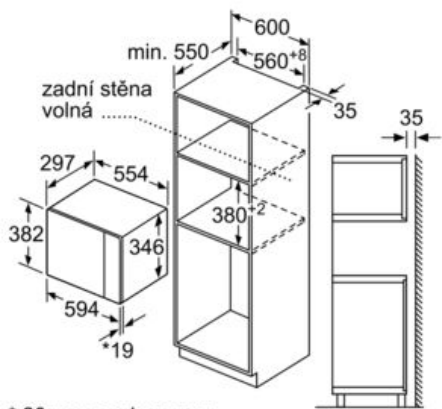

Příslušenství

- 1 x otočný talíř

Rozměry a technické informace

- délka síťového kabelu: 120 cm
- celkový příkon elektro: 1.27 kW
- vestavný spotřebič do skříňky o šířce 60 cm s hloubkou min. 30 cm, pro vestavbu do vysoké skříňky
- rozměry (v x š x h): 382 mm x 594 mm x 317 mm
- rozměry niky (v x š x h): 362 mm - 365 mm x 560 mm - 568 mm x 300 mm
- „potřebné rozměry naleznete v instalačních materiálech“

Serie | 4 Mikrovlnné trouby

Vestavná mikrovlnná trouba BFL523MS0 nerez

Mikrovlnná trouba
Vestavba do rohu

Rozměry v mm

* = hodnota pro spotřebiče s grilem

rozměry v mm

* 20 mm pro kovovou
čelní stranu

rozměry v mm

* 20 mm pro kovovou
čelní stranu

rozměry v mm