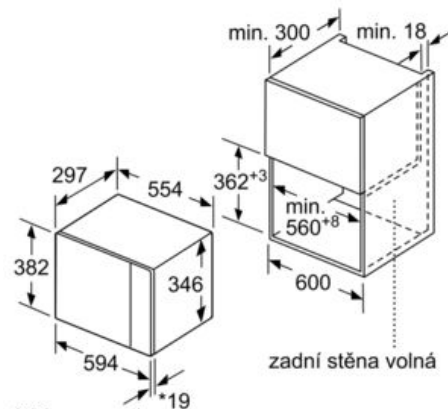

Mikrovlnný ohřev a druhy ohřevu

- max. výkon: 800 W; 5 stupňů výkonu: 90 W, 180 W, 360 W, 600 W, 800 W
- pečicí trouba (20 l)

Design:

- vnitřní prostor: nerez

Bezpečnost a energetická náročnost

- bezpečnostní vypínání spínač kontaktu dveří
- chladicí ventilátor

Příslušenství

- 1 x otočný talíř

Rozměry a technické informace

- délka síťového kabelu: 120 cm
- celkový příkon elektro: 1.27 kW
- vestavný spotřebič do skříňky o šířce 60 cm s hloubkou min. 30 cm, pro vestavbu do vysoké skříňky
- rozměry (v x š x h): 382 mm x 594 mm x 317 mm
- rozměry niky (v x š x h): 362 mm - 365 mm x 560 mm - 568 mm x 300 mm
- „potřebné rozměry naleznete v instalačních materiálech“

Serie | 4 Mikrovlnné trouby

Vestavná mikrovlnná trouba BFL523MS0 nerez

Mikrovlnná trouba
Vestavba do rohu

Rozměry v mm

* = hodnota pro spotřebiče s grilem

rozměry v mm

* 20 mm pro kovovou
čelní stranu

rozměry v mm

* 20 mm pro kovovou
čelní stranu

rozměry v mm