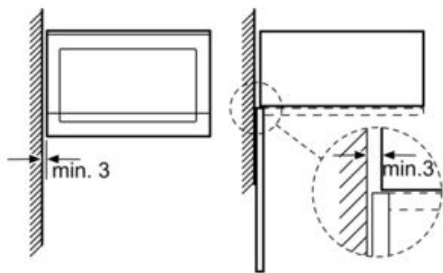

Příslušenství

- 1 x otočný talíř

Bezpečnost a energetická náročnost

- bezpečnostní vypínání spínač kontaktu dveří
- chladicí ventilátor

Technické informace:

- délka síťového kabelu: 120 cm
- celkový příkon elektro: 1.27 kW
- napětí: 220 - 230 V
- vestavný spotřebič do skříňky o šířce 60 cm s hloubkou min. 30 cm, pro vestavbu do vysoké skříňky

Rozměry a technické informace

- rozměry (v x š x h): 382 mm x 594 mm x 317 mm
- rozměry niky (v x š x h): 362 mm - 365 mm x 560 mm - 568 mm x 300 mm
- „potřebné rozměry naleznete v instalačních materiálech“

Serie | 6 Mikrovlnné trouby

Vestavná mikrovlnná trouba BFL524MS0 nerez

Mikrovlnná trouba
Vestavba do rohu

Rozměry v mm

* = hodnota pro spotřebiče s grilem

rozměry v mm

* 20 mm pro kovovou
čelní stranu

rozměry v mm

* 20 mm pro kovovou
čelní stranu

rozměry v mm