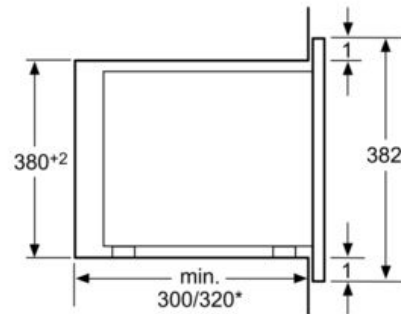

Příslušenství

- 1 x otočný talíř

Bezpečnost a energetická náročnost

- bezpečnostní vypínání spínač kontaktu dveří
- chladicí ventilátor

Technické informace:

- délka síťového kabelu: 120 cm
- celkový příkon elektro: 1.27 kW
- napětí: 220 - 230 V
- vestavný spotřebič do skříňky o šířce 60 cm s hloubkou min. 30 cm, pro vestavbu do vysoké skříňky

Rozměry a technické informace

- rozměry (v x š x h): 382 mm x 594 mm x 317 mm
- rozměry niky (v x š x h): 362 mm - 365 mm x 560 mm - 568 mm x 300 mm
- „potřebné rozměry naleznete v instalačních materiálech“

Serie | 6 Mikrovlnné trouby

Vestavná mikrovlnná trouba BFL524MS0 nerez

Mikrovlnná trouba
Vestavba do rohu

Rozměry v mm

* = hodnota pro spotřebiče s grilem

rozměry v mm

* 20 mm pro kovovou
čelní stranu

rozměry v mm

* 20 mm pro kovovou
čelní stranu

rozměry v mm