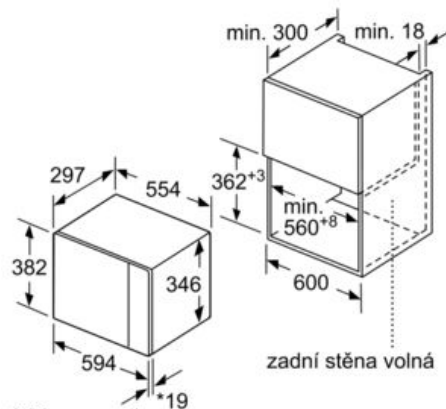

Příslušenství

- 1 x otočný talíř

Bezpečnost a energetická náročnost

- bezpečnostní vypínání spínač kontaktu dveří
- chladicí ventilátor

Technické informace:

- délka síťového kabelu: 120 cm
- celkový příkon elektro: 1.27 kW
- napětí: 220 - 230 V
- vestavný spotřebič do skříňky o šířce 60 cm s hloubkou min. 30 cm, pro vestavbu do vysoké skříňky

Rozměry a technické informace

- rozměry (v x š x h): 382 mm x 594 mm x 317 mm
- rozměry niky (v x š x h): 362 mm - 365 mm x 560 mm - 568 mm x 300 mm
- „potřebné rozměry naleznete v instalačních materiálech“

Serie | 6 Mikrovlnné trouby

Vestavná mikrovlnná trouba BFL524MS0 nerez

Mikrovlnná trouba
Vestavba do rohu

Rozměry v mm

* = hodnota pro spotřebiče s grilem

rozměry v mm

* 20 mm pro kovovou
čelní stranu

rozměry v mm

* 20 mm pro kovovou
čelní stranu

rozměry v mm