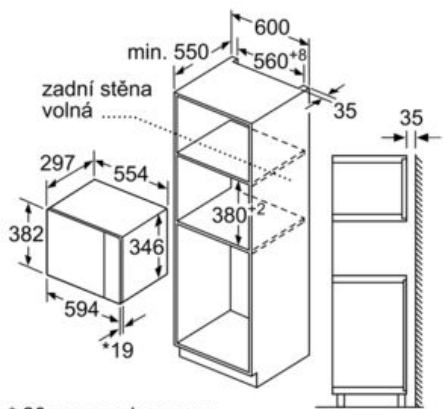

Příslušenství

- 1 x otočný talíř

Bezpečnost a energetická náročnost

- bezpečnostní vypínání spínač kontaktu dveří
- chladicí ventilátor

Technické informace:

- délka síťového kabelu: 120 cm
- celkový příkon elektro: 1.27 kW
- napětí: 220 - 230 V
- vestavný spotřebič do skříňky o šířce 60 cm s hloubkou min. 30 cm, pro vestavbu do vysoké skříňky

Rozměry a technické informace

- rozměry (v x š x h): 382 mm x 594 mm x 317 mm
- rozměry niky (v x š x h): 362 mm - 365 mm x 560 mm - 568 mm x 300 mm
- „potřebné rozměry naleznete v instalačních materiálech“

Serie | 6 Mikrovlnné trouby

Vestavná mikrovlnná trouba BFL524MS0 nerez

Mikrovlnná trouba
Vestavba do rohu

Rozměry v mm

* = hodnota pro spotřebiče s grilem

rozměry v mm

* 20 mm pro kovovou
čelní stranu

rozměry v mm

* 20 mm pro kovovou
čelní stranu

rozměry v mm