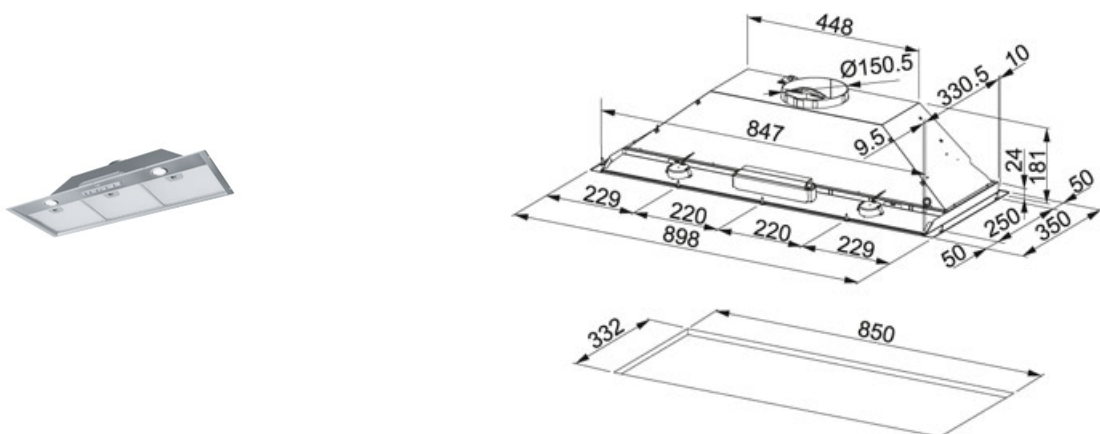

## Box Nerez | 110.0359.785

FAMILY : Odsavače par | MODEL : FBOX 901 BI X A | FINISH : Nerez | INSTALLATION TYPE : Vestavný | SERIE : Box

### TECHNICKÉ ÚDAJE

Typ	Vestavný
Počet stupňů výkonu	3
Výkon dle DIN IEC 61591 Max.	400-M3/H
Výkon dle DIN IEC 61591 Min.	230 m3/h
Hodnota hluku dle DIN EN 60704-3 Max.	69 dB(A)
Hodnota hluku dle DIN EN 60704-3 Min.	57 dB(A)
Osvětlení	Halogenové žárovky 2x20W
Montážní šířka v cm	90.00 cm
Uhlíkový filtr	Není součástí dodávky
Energetická třída	E

### CHARAKTERISTIKA

	Tichý		Recirkulace
	Šíře 90 cm		Motor ENERGY
	3 stupně		Třída energetické účinnosti E