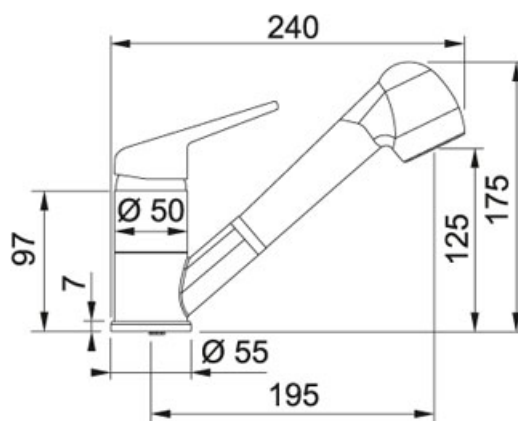

# FC 9547 S regulací Sprcha/Proud Fraganit Tmavě hnědá |

115.0470.668

FAMILY : **Baterie** | SERIE : **FC 9547** | MODEL : **S regulací Sprcha/Proud** | INSTALLATION TYPE : **Tlakové** | FINISH : **Franganit Tmavě hnědá**

## TECHNICKÉ ÚDAJE

Verze	Se sprchou
Výška	175.00 mm
Otočná	110 °
Typ	Keramická kartuš
Montážní otvor	Ø 35 mm