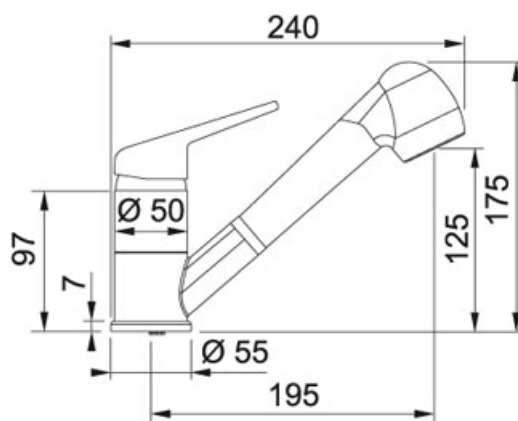

FC 9547 S regulací Sprcha/Proud Fraganit Šedý kámen |

115.0470.670

FAMILY : **Baterie** | SERIE : **FC 9547** | MODEL : **S regulací Sprcha/Proud** | INSTALLATION TYPE : **Tlakové** | FINISH : **Fraganit Šedý kámen**

TECHNICKÉ ÚDAJE

Verze	Se sprchou
Výška	175.00 mm
Otočná	110 °
Typ	Keramická kartuš
Montážní otvor	Ø 35 mm