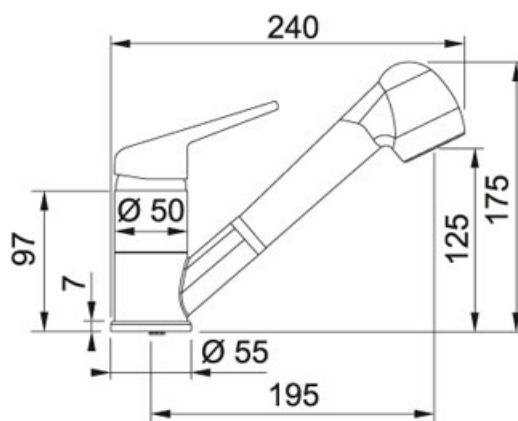

FC 9547 S regulací Sprcha/Proud Fraganit Pískový melír |

115.0470.665

FAMILY : **Baterie** | SERIE : **FC 9547** | MODEL : **S regulací Sprcha/Proud** | INSTALLATION TYPE : **Tlakové** | FINISH : **Fraganit Pískový melír**

TECHNICKÉ ÚDAJE

Verze	Se sprchou
Výška	175.00 mm
Otočná	110 °
Typ	Keramická kartuš
Montážní otvor	Ø 35 mm