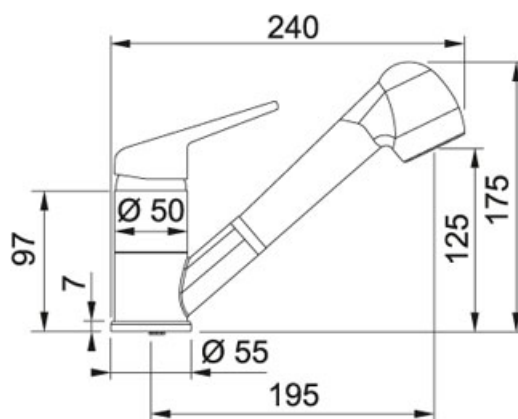

## FC 9547 S regulací Sprcha/Proud Fragranit Sahara |

115.0470.663

FAMILY : Batterie | SERIE : FC 9547 | MODEL : S regulací Sprcha/Proud | INSTALLATION TYPE : Tlakové | FINISH : Fragranit Sahara

### TECHNICKÉ ÚDAJE

Verze	Se sprchou
Výška	175.00 mm
Otočná	110 °
Typ	Keramická kartuš
Montážní otvor	Ø 35 mm