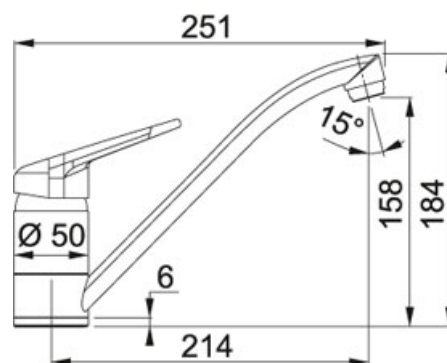

FC 9541 Bez sprchy Fragranit Tmavě hnědá | 115.0470.657

FAMILY : Batterie | MODEL : Bez sprchy | SERIE : FC 9541 | FINISH : Fragranit Tmavě hnědá | INSTALLATION TYPE : Tlakové

TECHNICKÉ ÚDAJE

Verze	Bez sprchy
Výška	184.00 mm
Otočná	360 °
Montážní otvor	Ø 35 mm
Typ	Keramická kartuš