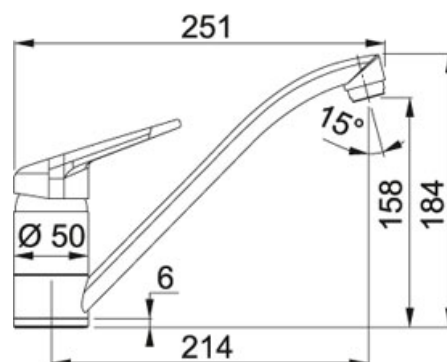

FC 9541 Bez sprchy Fragranit Bílá-led | 115.0470.658

FAMILY : Batterie | MODEL : Bez sprchy | INSTALLATION TYPE : Tlakové | SERIE : FC 9541 | FINISH : Fragranit Bílá-led

TECHNICKÉ ÚDAJE

Verze	Bez sprchy
Výška	184.00 mm
Otočná	360 °
Montážní otvor	Ø 35 mm
Typ	Keramická kartuš