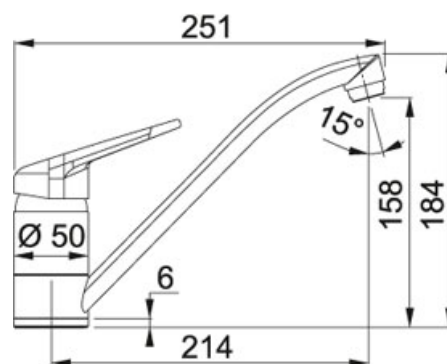

FC 9541 Bez sprchy Fragranit Sahara | 115.0470.653

FAMILY : Batterie | MODEL : Bez sprchy | SERIE : FC 9541 | FINISH : Fragranit Sahara | INSTALLATION TYPE : Tlakové

TECHNICKÉ ÚDAJE

Verze	Bez sprchy
Výška	184.00 mm
Otočná	360 °
Montážní otvor	Ø 35 mm
Typ	Keramická kartuš