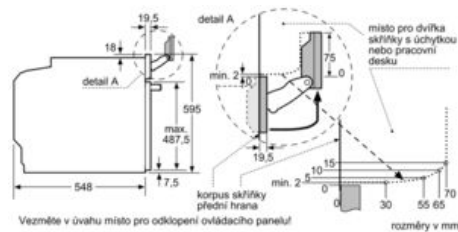

Technické informace:

- délka síťového kabelu: 120 cm
- celkový příkon elektro: 3.6 kW
- rozměry (v x š x h): 595 mm x 594 mm x 548 mm
- rozměry niky (v x š x h): 585 mm - 595 mm x 560 mm - 568 mm x 550 mm
- „potřebné rozměry naleznete v instalačních materiálech“
- maximální teplota dveří: 30 °C

Serie | 8 Mikrovlnné trouby

HNG6764S1 nerez

Pečící trouba s mikrovlnami a přídanou párou

vestavba s varnou deskou

Pokud je spotřebič vestavěný pod varnou deskou, musí být dodržena následující tloušťka pracovní desky (příp. včetně nosné konstrukce).