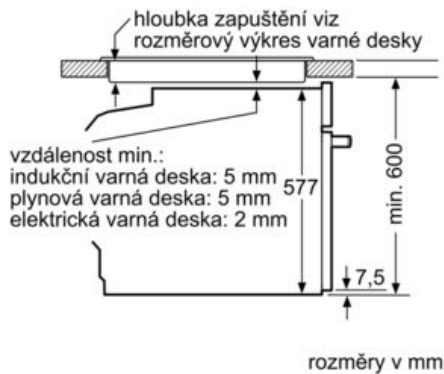

Technické informace:

- délka síťového kabelu: 120 cm
- celkový příkon elektro: 3.6 kW
- rozměry (v x š x h): 595 mm x 594 mm x 548 mm
- rozměry niky (v x š x h): 585 mm - 595 mm x 560 mm - 568 mm x 550 mm
- „potřebné rozměry naleznete v instalačních materiálech“
- maximální teplota dveří: 30 °C

Serie | 8 Mikrovlnné trouby

HNG6764S1 nerez

Pečící trouba s mikrovlnami a přídanou párou

vestavba s varnou deskou

Pokud je spotřebič vestavěný pod varnou deskou, musí být dodržena následující tloušťka pracovní desky (příp. včetně nosné konstrukce).