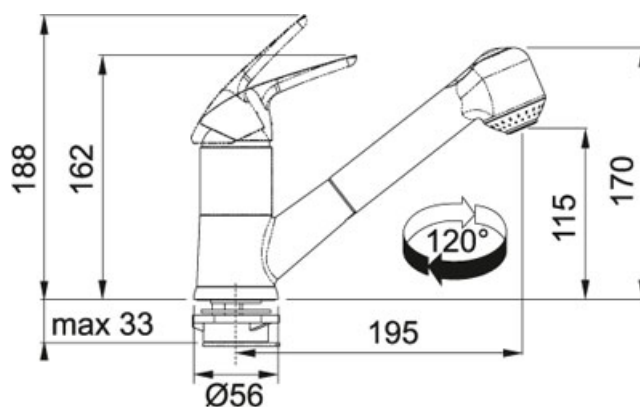

FN 0642 ECO S regulací Sprcha/Proud Chrom |

115.0380.642

FAMILY : Baterie | MODEL : S regulací Sprcha/Proud | FINISH : Chrom | SERIE : FN 0642 ECO | INSTALLATION TYPE :
Tlakové

TECHNICKÉ ÚDAJE

Typ	Keramická kartuš
Verze	Se sprchou
Výška	188.00 mm
Otočná	120 °
Hlučnost	1