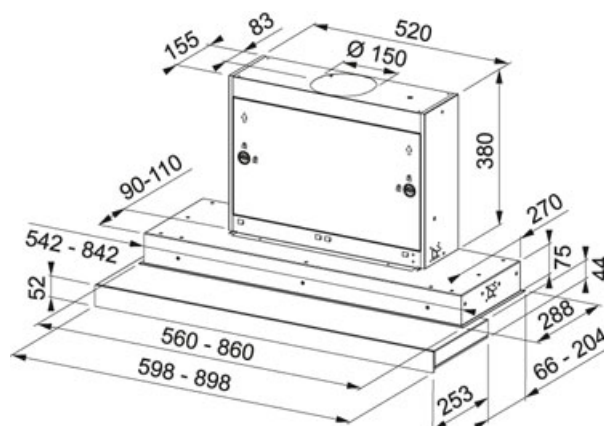

Mythos Bílé sklo | 110.0456.720

FAMILY : Odsavače par | PRODUCT LINE : Mythos | SERIE : Mythos | FINISH : Bílé sklo | INSTALLATION TYPE : Výsuvné |
MODEL : FMY 908 POT WH

TECHNICKÉ ÚDAJE

Typ	Výsuvný
Montážní šířka v cm	90.00 cm
Výkon dle DIN IEC 61591 Int.	500-M3/H
Výkon dle DIN IEC 61591 Max.	450 m3/h
Výkon dle DIN IEC 61591 Min.	240 m3/h
Hodnota hluku dle DIN EN 60704-3 Int.	70 dB(A)
Hodnota hluku dle DIN EN 60704-3 Max.	69 dB(A)
Hodnota hluku dle DIN EN 60704-3 Min.	58-DBA
Výkon (W)	125 W
Osvětlení	LED pásek 1x6W
Počet stupňů výkonu	3 stupně + intenzivní stupeň
Uhlíkový filtr	Není součástí dodávky
Energetická třída	A

CHARAKTERISTIKA

3 \pm	3 stupně + intenzivní		Recirkulace
			Šíře 90 cm
	Trvalé odvětrávání		Doběh
	Třída energetické účinnosti A		Ukazatel nasyčení filtru