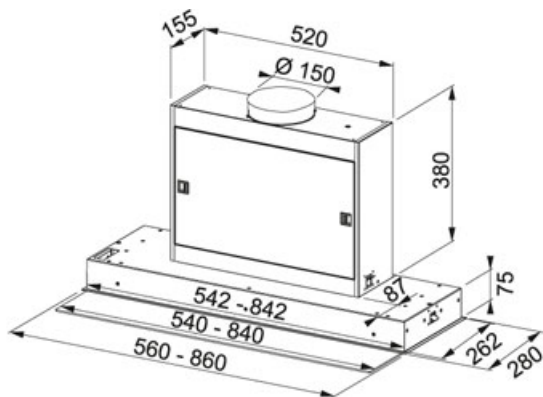

## Maris Nerez-Čiré sklo | 110.0392.878

FAMILY : Odsavače par | SERIE : Maris | FINISH : Nerez-Čiré sklo | MODEL : FMPOS 908 BI X | PRODUCT LINE : Maris |  
INSTALLATION TYPE : Výsuvné

### TECHNICKÉ ÚDAJE

Typ	Výsuvný
Montážní šířka v cm	90.00 cm
Výkon dle DIN IEC 61591 Int.	520 m3/h
Výkon dle DIN IEC 61591 Max.	460-M3/H
Výkon dle DIN IEC 61591 Min.	240 m3/h
Hodnota hluku dle DIN EN 60704-3 Int.	71 dB(A)
Hodnota hluku dle DIN EN 60704-3 Max.	69 dB(A)
Hodnota hluku dle DIN EN 60704-3 Min.	59 dB(A)
Výkon (W)	125 W
Osvětlení	LED pásek 1x6W
Počet stupňů výkonu	3 stupně + intenzivní stupeň
Uhlíkový filtr	Není součástí dodávky
Energetická třída	A

### CHARAKTERISTIKA

	Recirkulace		Šíře 90 cm
	3 stupně + intenzivní		Třída energetické účinnosti A