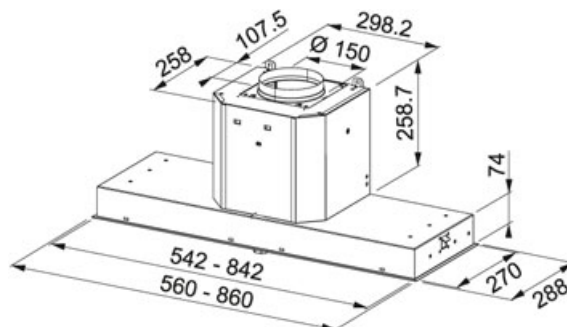

Mythos Černé sklo | 110.0456.724

FAMILY : Odsavače par | SERIE : Mythos | MODEL : FMY 908 BI BK | FINISH : Černé sklo | PRODUCT LINE : Mythos |
INSTALLATION TYPE : Vestavné

TECHNICKÉ ÚDAJE

Typ	Vestavný
Montážní šířka v cm	86.00 cm
Výkon dle DIN IEC 61591 Int.	680 m3/h
Výkon dle DIN IEC 61591 Max.	560 m3/h
Výkon dle DIN IEC 61591 Min.	280 m3/h
Hodnota hluku dle DIN EN 60704-3 Int.	70 dB(A)
Hodnota hluku dle DIN EN 60704-3 Max.	67 dB(A)
Hodnota hluku dle DIN EN 60704-3 Min.	53 dB(A)
Výkon (W)	270 W
Osvětlení	LED pásek 1x6W
Počet stupňů výkonu	3 stupně + intenzivní stupeň
Uhlíkový filtr	Není součástí dodávky
Energetická třída	A

CHARAKTERISTIKA

3≡	3 stupně + intenzivní		Recirkulace
⌚	Doběh		Šíře 90 cm
			Třída energetické účinnosti A