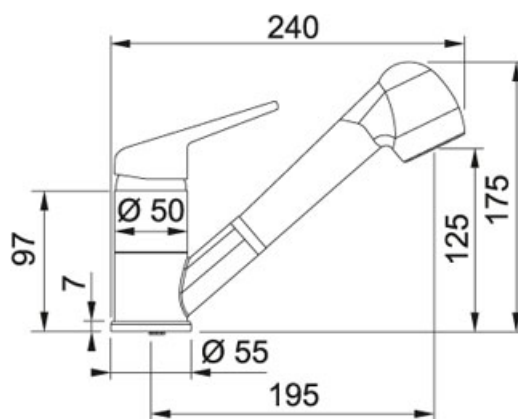

FC 9547 S regulací Sprcha/Proud Fragranit Vanilka |

115.0470.662

FAMILY : Batterie | SERIE : FC 9547 | MODEL : S regulací Sprcha/Proud | INSTALLATION TYPE : Tlakové | FINISH : Fragranit Vanilka

TECHNICKÉ ÚDAJE

Verze	Se sprchou
Výška	175.00 mm
Otočná	110 °
Typ	Keramická kartuš
Montážní otvor	Ø 35 mm