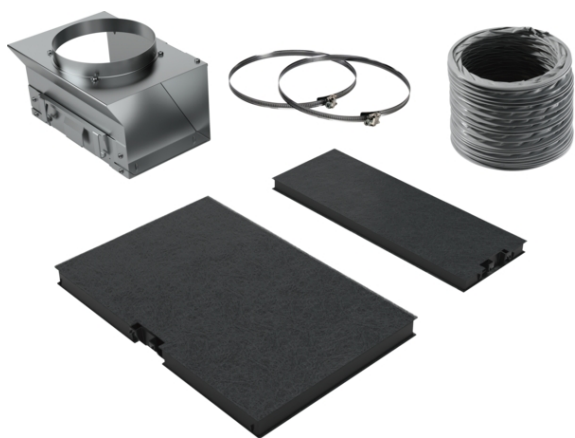

montážní sada pro cirkulaci LZ10AFU00

Vybavení

Technické údaje

Rozměry zabaleného spotřebice (mm) : 470 x 340 x 690

Rozměry palety : 160 x 80 x 120

Počet spotřebičů na paletě : 9

Hmotnost netto (kg) : 2,4

Hmotnost brutto (kg) : 3,5