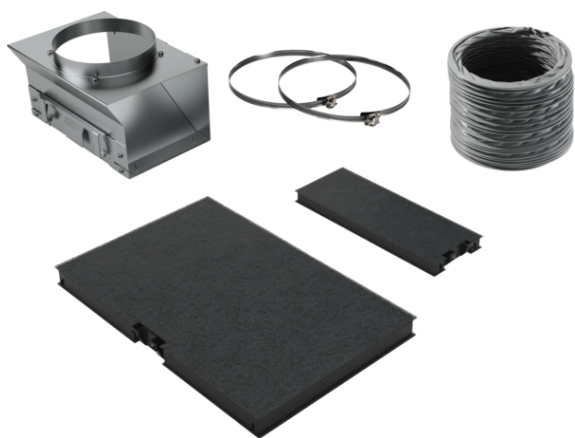

montážní sada pro cirkulaci LZ10AKU00

Vybavení

Technické údaje

Rozměry zabaleného spotřebice (mm) : 470 x 340 x 690

Rozměry palety : 160 x 80 x 120

Počet spotřebičů na paletě : 9

Hmotnost netto (kg) : 3,2

Hmotnost brutto (kg) : 4,2

EAN : 4242003774458

4 242003 774458

LZ10AKU00 montážní sada pro cirkulaci

Vybavení

zvláštní příslušenství

- # pro provoz s cirkulací
- # skládá se z: 2x aktivního uhlíkového filtru, nástavce pro cirkulaci, flexibilní hadice, upevňovacího materiálu