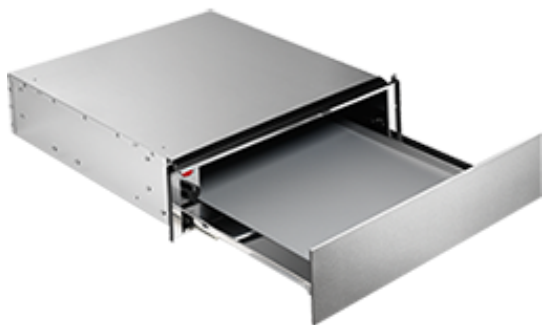

KDE911422M Ohřívací zásuvka

Nahřáté talíře jako v restauraci

Ohřívací zásuvka je skvělým doplňkem vaší trouby. Nahřeje talíře a udrží hotová jídla při optimální teplotě, dokud je nezačnete podávat.

Vynikající cirkulace tepla uvnitř zásuvky

Vysoce výkonný ventilátor uvnitř ohřívací zásuvky rovnoměrně šíří teplo a uchovává tak potraviny a talíře v celé zásuvce při stálé teplotě.

Rozmrazujte rychle a bez obav

Ohřívací zásuvka je ideálním pomocníkem i při rozmrazování těch nejchoulostivějších pokrmů. Skvělé řešení pro chvíle, kdy zapomenete některou ze surovin v mrazničce!

Další benefity

- Skvělé podmínky, které umožní těstu správné vykynutí
- Zcela vytažitelná zásuvka a protiskluzová podložka zajistí větší stabilitu
- Ohřívací zásuvka dokonale ladí s troubou

Specifikace

- Funkce ohřívací zásuvky: ohřívání nádobí, odmrazování, ohřívání jídla, kynutí těsta
- Nastavitelný rozsah teplot: 30-80°C
- Vestavná instalace

Technické specifikace

- Instalace : Vestavný spotřebič
- Rozměry (mm) : 140x595x535
- Prostor pro instalaci VxŠxH (mm) : 140x560x550
- Napájecí napětí (V) : 220-240
- Kontrolní funkce : ohřívání nádobí, odmrazování, ohřívání jídla, kynutí těsta
- Max. příkon (W) : 430
- Barva : Nerez s úpravou proti otiskům prstů
- Frekvence (Hz) : 50/60
- EAN kód produktu : 7332543501137
- Product Partner Code : ER Open