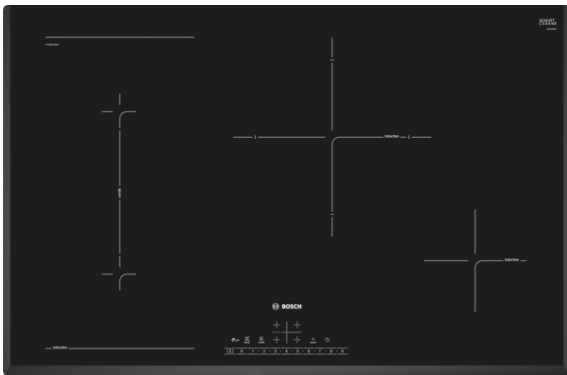

Serie | 6 Varné desky
PVS851FB1E
indukční sklokeramická varná deska s ovládáním, 80 cm

Indukční varná deska: na ní vaříte rychle, bezpečně, čistě a navíc s nízkou spotřebou energie.

- Ovládání DirectSelect umožňuje přímou a snadnou volbu varné zóny, stupně výkonu a dalších funkcí.
- CombiZone umožňuje více flexibility při vaření spojením dvou varných zón.
- U-fazeta má elegantní design se zkosenými předními a bočními fazetami.
- Timer automaticky vypne varnou zónu po uplynutí nastavené doby.
- Vaření na indukci je rychlé, s nízkou spotřebou energie a snadným čištěním varné desky.
- Funkce PowerBoost zkrátí dobu uvedení do varu až o 50% času.

Technické údaje

Označení produktové řady :	Varná deska ovládáním keramika
Konstrukce :	Vestavný
Zdroj el.energie :	Elektrický
Počet varných zón, které mohou být použity současně :	4
Rozměry niky (mm) :	51 x 750-750 x 490-500
Šířka (mm) :	802
Rozměry spotřebiče (mm) :	51 x 802 x 522
Rozměry zabaleného spotřebiče (mm) :	126 x 603 x 953
Hmotnost netto (kg) :	15,0
Hmotnost brutto (kg) :	16,0
Ukazatel zbytkového tepla :	Separátní
Umístění ovládacího panelu :	Vpředu
Základní materiál povrchu :	Sklokeramika
Materiál povrchu :	Černá
Aprobační certifikáty :	AENOR, CE
Délka přívodního kabelu (cm) :	110
EAN :	4242002848587
Příkon (W) :	7400
Jištění (A) :	2*16; 32
Napětí (V) :	220-240
Frekvence (Hz) :	60; 50

zvláštní příslušenství

HEZ390042 : sada nádobí - 3 hrnce + 1 pánev

HEZ390090 : WOK-pánev s mřížkou a poklicí

Serie | 6 Varné desky

PVS851FB1E

indukční sklokeramická varná deska s ovládáním, 80 cm

Indukční varná deska: na ní vaříte rychle, bezpečně, čistě a navíc s nízkou spotřebou energie.