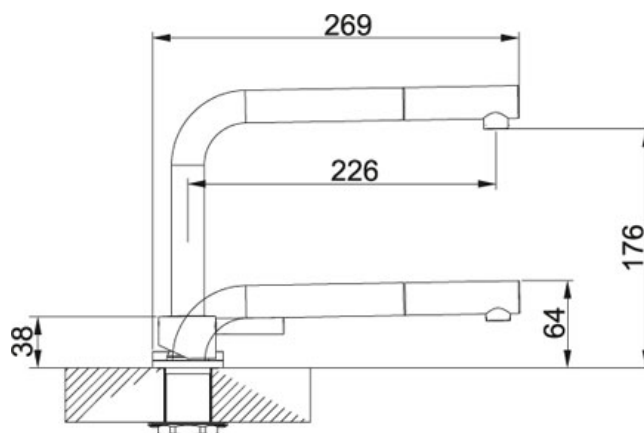

FN 7483 Pod okno S vytahovací koncovkou Chrom |

115.0486.978

FAMILY : Baterie | SERIE : FN 7483 Pod okno | MODEL : S vytahovací koncovkou | FINISH : Chrom | INSTALLATION TYPE : Tlakové

TECHNICKÉ ÚDAJE

Verze Bez sprchy

Otočná 360 °

Typ Keramická