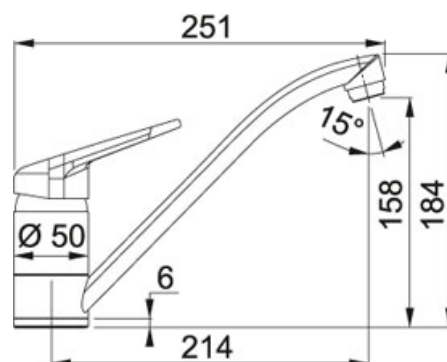

FC 9541 Bez sprchy Chrom | 115.0347.142

FAMILY : Batterie | FINISH : Chrom | SERIE : FC 9541 | MODEL : Bez sprchy | INSTALLATION TYPE : Tlakové

TECHNICKÉ ÚDAJE

Verze	Bez sprchy
Výška	184.00 mm
Otočná	360 °
Montážní otvor	Ø 35 mm
Typ	Keramická kartuš