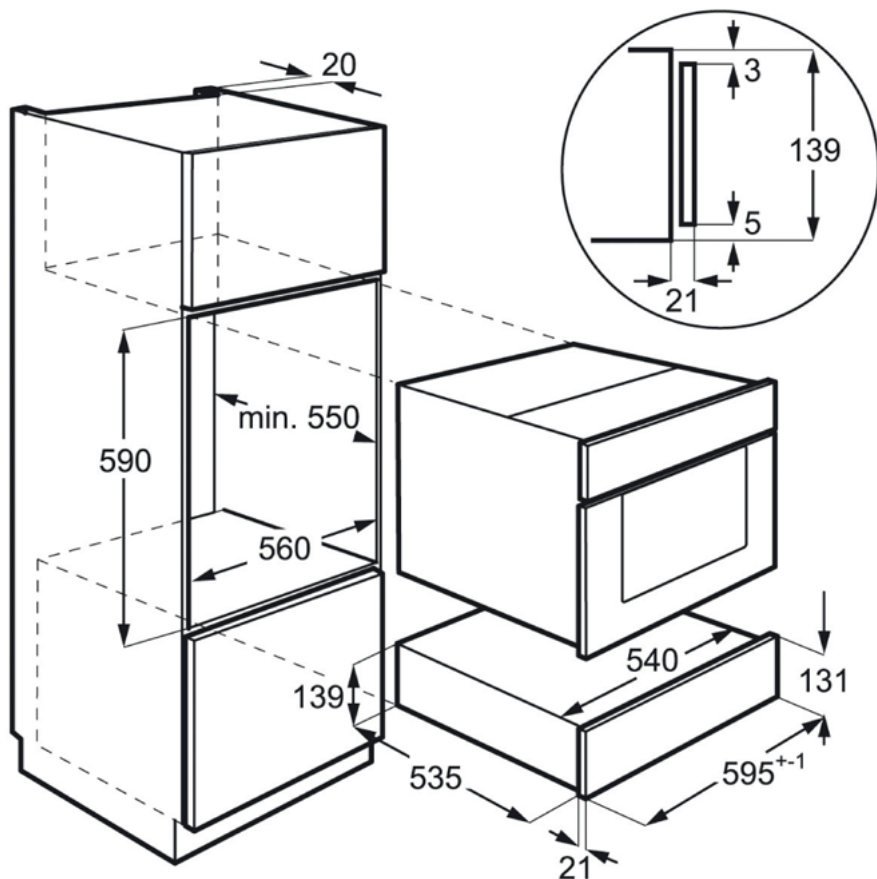

KDE911422B Ohřivací zásuvka

PSGBDR160D363007