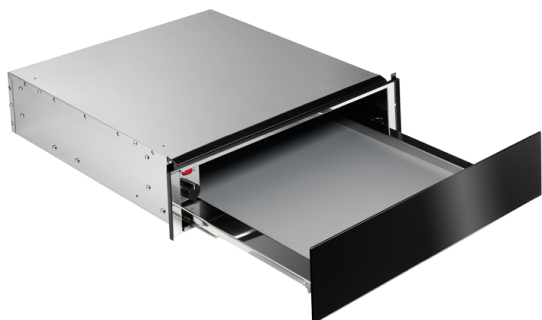

KDE911422B Ohřivací zásuvka

Nahřáté talíře jako v restauraci

Ohřivací zásuvka je skvělým doplňkem vaší trouby. Nahřeje talíře a udrží hotová jídla při optimální teplotě, dokud je nezačnete podávat.

Vynikající cirkulace tepla uvnitř zásuvky

Vysoce výkonný ventilátor uvnitř ohřivací zásuvky rovnoměrně šíří teplo a uchovává tak potraviny a talíře v celé zásuvce při stálé teplotě.

Rozmrazujte rychle a bez obav

Ohřivací zásuvka je ideálním pomocníkem i při rozmrazování těch nejchoulostivějších pokrmů. Skvělé řešení pro chvíle, kdy zapomenete některou ze surovin v mrazničce!

Další benefity

- Skvělé podmínky, které umožní těstu správné vykynutí
- Zcela vytažitelná zásuvka a protiskluzová podložka zajistí větší stabilitu
- Ohřivací zásuvka dokonale ladí s troubou

Specifikace

- Kapacita pro náplně servírování pro max. 6 osob, při běžné velikosti nádobí.
- Funkce ohřivací zásuvky: ohřívání nádobí, odmrazování, ohřívání jídla, kynutí těsta
- Nastavitelný rozsah teplot: 30-80°C
- Vestavná instalace