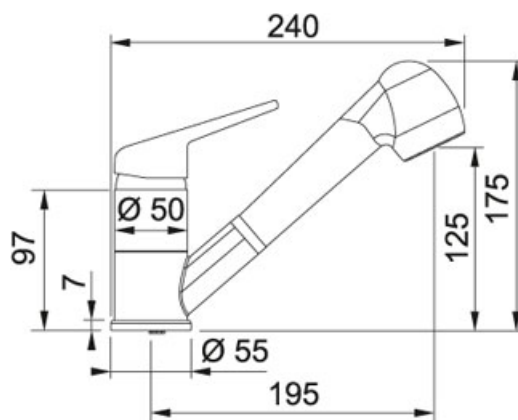

# FC 9547 S regulací Sprcha/Proud Chrom | 115.0347.111

FAMILY : Baterie | SERIE : FC 9547 | MODEL : S regulací Sprcha/Proud | FINISH : Chrom | INSTALLATION TYPE : Tlakové

## TECHNICKÉ ÚDAJE

Verze	Se sprchou
Výška	175.00 mm
Otočná	110 °
Typ	Keramická kartuš
Montážní otvor	Ø 35 mm