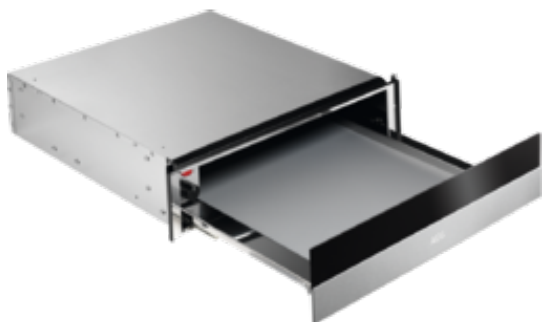

KDK911422M Ohřívací zásuvka

Nahřáté talíře jako v restauraci

Ohřívací zásuvka je skvělým doplňkem vaší trouby. Nahřeje talíře a udrží hotová jídla při optimální teplotě, dokud je nezačnete podávat.

Vynikající cirkulace tepla uvnitř zásuvky

Vysoce výkonný ventilátor uvnitř ohřívací zásuvky rovnoměrně šíří teplo a uchovává tak potraviny a talíře v celé zásuvce při stálé teplotě.

Rozmrazujte rychle a bez obav

Ohřívací zásuvka je ideálním pomocníkem i při rozmrazování těch nejchoulostivějších pokrmů. Skvělé řešení pro chvíle, kdy zapomenete některou ze surovin v mrazničce!

Další benefity

- Skvělé podmínky, které umožní těstu správné vykynutí
- Zcela vytažitelná zásuvka a protiskluzová podložka zajistí větší stabilitu
- Ohřívací zásuvka dokonale ladí s troubou

Specifikace

- Kapacita pro náplně servírování pro max. 6 osob, při běžné velikosti nádobí.
- Funkce ohřívací zásuvky: ohřívání nádobí, odmrazování, ohřívání jídla, kynutí těsta
- Nastavitelný rozsah teplot: 30-80°C
- Vestavná instalace

Technické specifikace

- Instalace : Vestavný spotřebič
- Rozměry (mm) : 140x595x535
- Prostor pro instalaci VxŠxH (mm) : 140x560x550
- Napájecí napětí (V) : 220-240
- Kontrolní funkce : ohřívání nádobí, odmrazování, ohřívání jídla, kynutí těsta
- Max. příkon (W) : 430
- Barva : Black/Stainless steel with antifingerprint
- Frekvence (Hz) : 50/60
- EAN kód produktu : 7332543501113
- Product Partner Code : KR Open