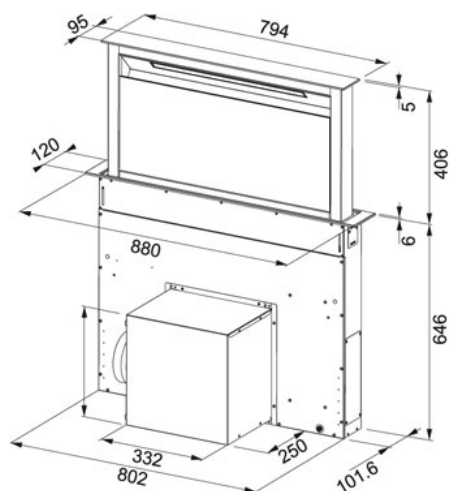

Downdraft FDW 908 IB XS Nerez-Černé sklo | 110.0365.588

FAMILY : Odsavače par | SERIE : Downdraft | MODEL : FDW 908 IB XS | FINISH : Nerez-Černé sklo | INSTALLATION TYPE : Vestavné v pracovní desce | INSTALLATION TYPE : Výsuvné

TECHNICKÉ ÚDAJE

Typ	Ostrůvkový
Výkon dle DIN IEC 61591 Int.	670 m3/h
Výkon dle DIN IEC 61591 Max.	420 m3/h
Výkon dle DIN IEC 61591 Min.	160 m3/h
Hodnota hluku dle DIN EN 60704-3 Int.	69 dB(A)
Hodnota hluku dle DIN EN 60704-3 Max.	57 dB(A)
Hodnota hluku dle DIN EN 60704-3 Min.	38 dB(A)
Osvětlení	LED lišta 1x7W
Uhlíkový filtr	Není součástí dodávky
Montážní šířka v cm	88.00 cm
Počet stupňů výkonu	4 stupně + intenzivní stupeň
Výkon (W)	277 W
Energetická třída	B