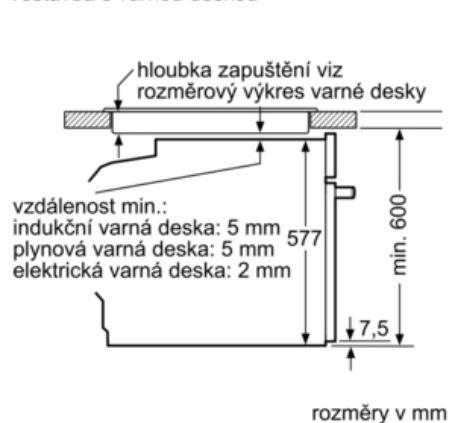

Závěsné rošty / teleskopické výsuvy:

- závěsné rošty, jednonásobný teleskopický výsuv

Příslušenství:

- 1 x smaltovaný plech, 1 x kombinovaný rošt, 1 x univerzální pánev

Bezpečnost:

- teplota skla dvířek max. 40°C
- dětská pojistka
bezpečnostní vypínání trouby
ukazatel zbytkového tepla
tlačítko start
spínač kontaktu dveří

Technické informace

- délka síťového kabelu: 120 cm
- celkový příkon elektro: 3.6 kW
- rozměry (v x š x h): 595 mm x 594 mm x 548 mm
- rozměry niky (v x š x h): 585 mm - 595 mm x 560 mm - 568 mm x 550 mm
- „potřebné rozměry naleznete v instalačních materiálech“

iQ700

Pečicí trouba s mikrovlnami

HM638GRS6 nerez

Rozměrové výkresy

vestavba s varnou deskou

Pokud je spotřebič vestavěn pod varnou deskou, musí být dodržena následující tloušťka pracovní desky (příp. včetně nosné konstrukce).