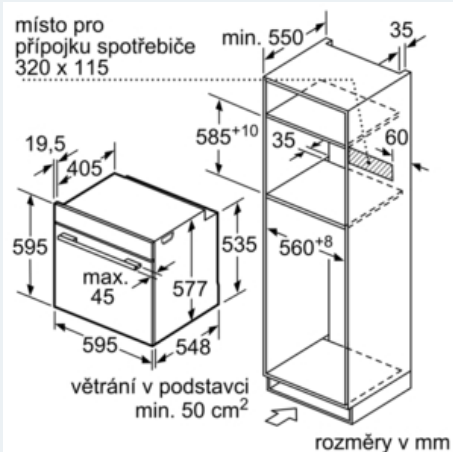

Závěsné rošty / teleskopické výsuvy:

- závěsné rošty, jednonásobný teleskopický výsuv

Příslušenství:

- 1 x smaltovaný plech, 1 x kombinovaný rošt, 1 x univerzální pánev

Bezpečnost:

- teplota skla dvířek max. 40°C
- dětská pojistka
bezpečnostní vypínání trouby
ukazatel zbytkového tepla
tlačítko start
spínač kontaktu dveří

Technické informace

- délka síťového kabelu: 120 cm
- celkový příkon elektro: 3.6 kW
- rozměry (v x š x h): 595 mm x 594 mm x 548 mm
- rozměry niky (v x š x h): 585 mm - 595 mm x 560 mm - 568 mm x 550 mm
- „potřebné rozměry naleznete v instalačních materiálech“

iQ700

Pečicí trouba s mikrovlnami

HM638GRS6 nerez

Rozměrové výkresy

vestavba s varnou deskou

Pokud je spotřebič vestavěn pod varnou deskou, musí být dodržena následující tloušťka pracovní desky (příp. včetně nosné konstrukce).