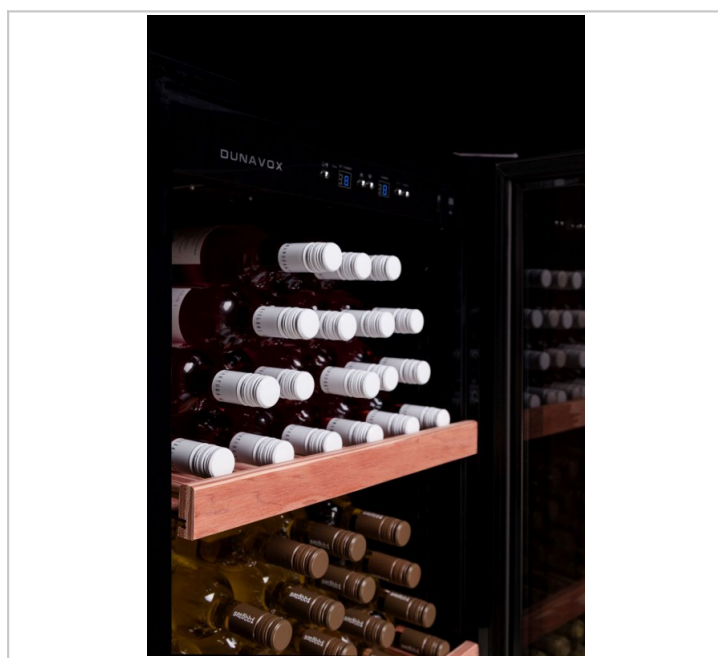

DUNAVOX

The Wine Cooling Experts

Detaily produktu

Dunavox DX-114.270K

Kompresorová vinotéka

EAN kód	5999558430436
lahve (0,75 litre bordeaux)	114
technologie	C*
sekce	1
provozní teplota	+5 °C až +22 °C
skříň	černá
skleněné dveře	s UV filtrem
rám dveří	ocelové
změna otevírání dveří	ne
zámek	ano
police	dřevěné
osvětlení	ano
odmrazování	automatické
vestavba	ano
uhlíkový filtr	ano
dotápění	ano
kapacita	270 litrů
výška	1640 mm
šířka	595 mm
hloubka	590 mm
chlazení	R600a
spotřeba	320 kWh/rok
energetická třída	D
klimatická třída	N, ST
hladina hluku	48 dB
hmotnost	75 kg

Příslušenství

Rolling beech shelf

DX-S3-BR-1

Display shelf

DX-S3-SD-1

Převzato od/z dunavox.com/cz

Dunavox si vyhrazuje právo na změnu parametrů bez předchozího upozornění.

Klimatické třídy: **SN**: +10 °C až +32 °C, **N**: +16 °C až +32 °C, **ST**: +16 °C až +38 °C, **T**: +16 °C až +43 °C