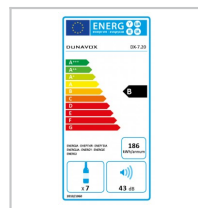

## Dunavox DX-7.20BK/DP

Kompresorová vinotéka

EAN kód	5999558432355
lahve (0,75 litre bordeaux)	7
technologie	D**
sekce	1
provozní teplota	+5 °C až +22 °C
skříň	černá
skleněné dveře	zabarvené
rám dveří	celoskleněný
změna otevírání dveří	ano
zámek	ne
police	ne
osvětlení	ano
odmrazování	automatické
vestavba	ano
uhlíkový filtr	ne
dotápění	ne
kapacita	20 litrů
výška	825 mm
šířka	148 mm
hloubka	525 mm
výška soklu	75 mm
chlazení	R600a
spotřeba	186 Kwh/rok
energetická třída	B
klimatická třída	ST
hladina hluku	43 dB
hmotnost	18 kg