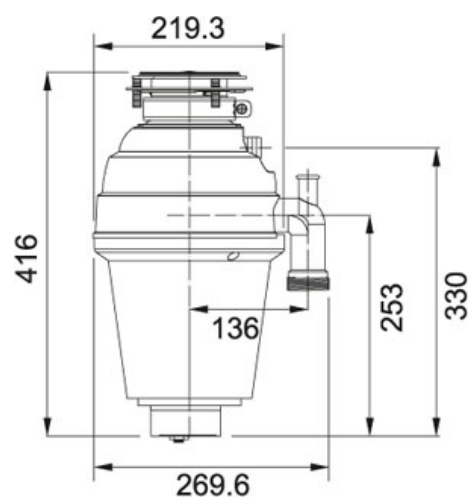

Drtiče odpadu | 134.0287.933

FAMILY : Sortery | SERIE : Drtiče odpadu | MODEL : TP-125 | FINISH : - | INSTALLATION TYPE : Drtiče odpadu

TECHNICKÉ ÚDAJE

Hlučnost	40-45-DB
Výkon	1-1/4-HP
Hmotnost	6.20 Kg
Šířka	219.30 mm
Výška	416.00 mm
Montážní otvor	3 1/2"