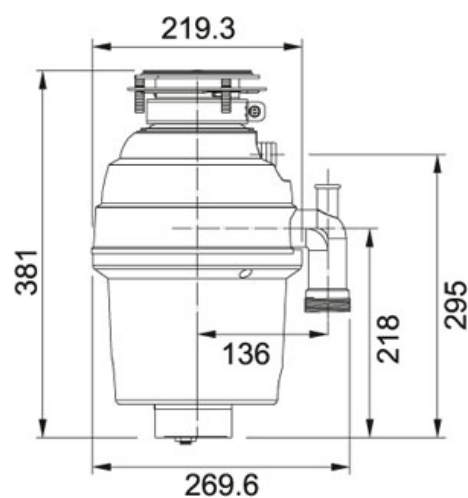

Drtiče odpadu | 134.0287.932

FAMILY : Sortery | SERIE : Drtiče odpadu | MODEL : TP-75 | FINISH : - | INSTALLATION TYPE : Drtiče odpadu

TECHNICKÉ ÚDAJE

Hlučnost	40-45-DB
Výkon	3/4-HP
Hmotnost	5.30 Kg
Šířka	219.30 mm
Výška	381.00 mm
Montážní otvor	3 1/2"