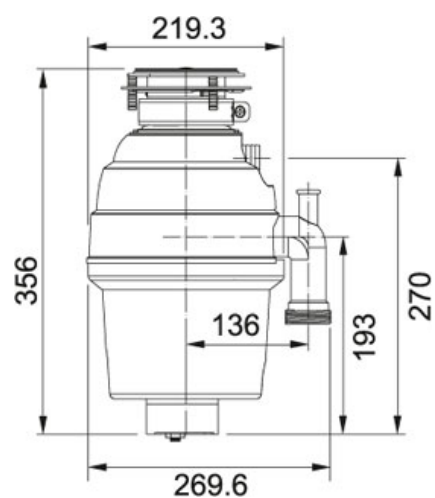

Drtiče odpadu | 134.0287.920

FAMILY : Sortery | SERIE : Drtiče odpadu | MODEL : TP-50 | FINISH : - | INSTALLATION TYPE : Drtiče odpadu

TECHNICKÉ ÚDAJE

Hlučnost	40-45-DB
Hmotnost	4.80 Kg
Výkon	1/2-HP
Montážní otvor	3 1/2"
Šířka	219.30 mm
Výška	356.00 mm