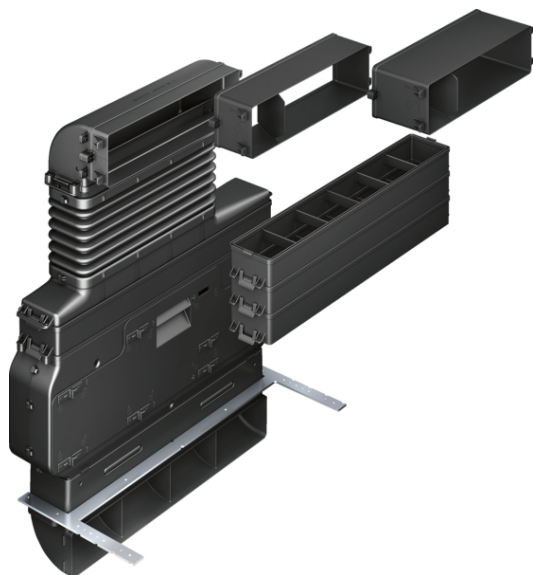

## Příslušenství pro recirkulaci HZ381500

#### Vybavení

- # Optimalizované pro rychlou a flexibilní instalaci, vhodné pro většinu typů skříněk  
(Minimální výška soklu: 100 mm)
- # Obsahuje: 3 montážní adaptéry (40mm, 80mm, 120mm) pro různé hloubky pracovní desky od 600mm do 750mm, 90°koleno, flexibilní teleskopický element (pro přizpůsobení v různých směrech), 4 adaptéry (každý 50mm) pro různé výšky korpusu od 675mm do 900mm, element pro umístění kazety cleanAir filtru s 90° zalomením pro vyfukování vzduchu (otočný o 180°), vzduchový difuzér, příslušenství pro fixování na dno skřínky
- # Vysoce výkonný cleanAir pachový filtr optimalizovaný pro všechny typy výparů při vaření s redukcí až 85% pachů a s životností 1 rok.