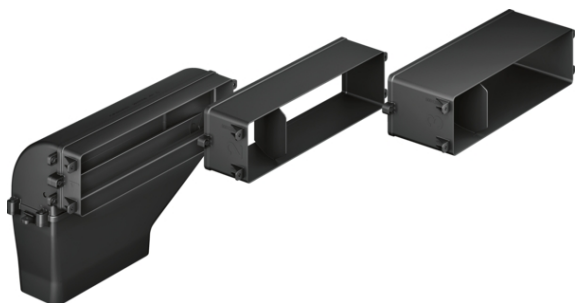

## Příslušenství pro potrubní odtah HZ381400

### Vybavení

- # Přímý odtah vzduchu pro 220x90 mm ploché potrubí s 90° zahnutím pro pokračování odtahu s 220x90 mm plochým potrubím.
- # Obsahuje: 3 montážní adaptéry (40mm, 80mm, 120mm) pro různé hloubky pracovní desky od 600mm do 750mm, 90° koleno, konektor pro pokračování plochého potrubí 220x90 mm.