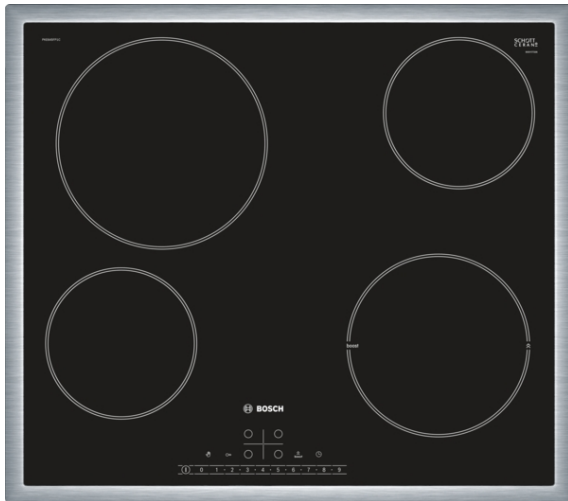

Serie | 6 Varné desky
PKE645FP1E
60 cm sklokeramická varná deska s ovládáním

Elektrická varná deska ze sklokeramiky: zajistí Vám zvláště jednoduché vaření i čištění.

- **DirectSelect:** jednoduchý výběr vybrané varné zóny, stupně výkonu a dodatečných funkcí.
- **Design s nerezovým rámečkem:** plochý nerezový rámeček po celém obvodu desky je ideální pro zapuštění do výřezu vaší původní varné desky.
- **Funkce PowerBoost:** zrychlení doby uvedení do varu až o 20%.
- **Timer s funkcí vypnutí:** po uplynutí nastavené doby vypne zvolenou varnou zónu.

Technické údaje

Osazení produktové řady :	Varná deska ovládáním keramika
Konstrukce :	Vestavný
Zdroj el.energie :	Elektrický
Počet varných zón, které mohou být použity současně :	4
Rozměry niky (mm) :	48 x 560-560 x 490-500
Šířka (mm) :	583
Rozměry spotřebiče (mm) :	48 x 583 x 513
Rozměry zabaleného spotřebiče (mm) :	100 x 590 x 750
Hmotnost netto (kg) :	7,0
Hmotnost brutto (kg) :	8,0
Ukazatel zbytkového tepla :	Separátní
Umístění ovládacího panelu :	Vpředu
Základní materiál povrchu :	Sklokeramika
Materiál povrchu :	Černá, Nerez
Barva rámu :	Nerez
Aprobační certifikáty :	CE, VDE
EAN :	4242002940311
Příkon (W) :	6900
Napětí (V) :	220-240
Frekvence (Hz) :	50; 60

zvláštní příslušenství

- HEZ390042 : sada nádobí - 3 hrnce + 1 pánev
- HEZ390090 : WOK-pánev s mřížkou a poklicí
- HEZ392617 : mezidno 60 cm

Serie | 6 Varné desky

PKE645FP1E

60 cm sklokeramická varná deska s ovládáním

Elektrická varná deska ze sklokeramiky: zajistí Vám zvláště jednoduché vaření i čištění.

Design

- plošný design - design s nerezovým rámečkem

Komfort

- senzorové ovládání DirectSelect
- TopControl-digitální ukazatel
- funkce ReStart
- timer pro každou varnou zónu
- minutka (budík)
- možnost blokace ovládacího panelu na 20 s při čištění během vaření