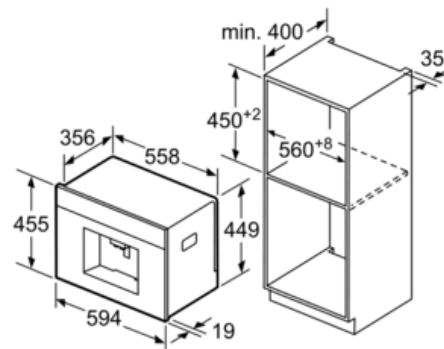

## Einbau-Kaffee-Vollautomaten

**CTL636ES6**

**Kaffeevollautomat  
Edelstahl**

Bohnen- und Wasserbehälter werden nach vorne entnommen.  
Empfohlene Einbauhöhe 95-145 cm.

Maße in mm

Bohnen- und Wasserbehälter werden nach vorne entnommen.  
Empfohlene Einbauhöhe 95-145 cm.

Maße in mm

Eckeinbau links

Bei Verwendung der 92° Scharnierbegrenzung (Ersatzteilnr. 00636455) beträgt der Mindestabstand zur Wand nur 100 mm.

Maße in mm

Maße in mm