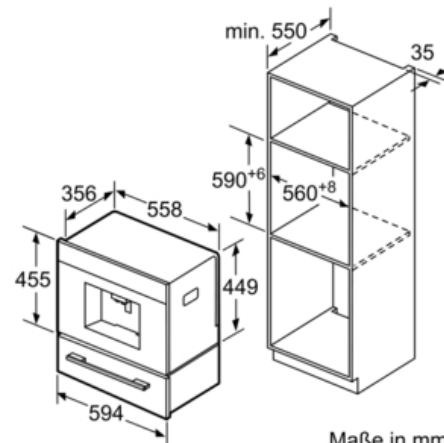

## Einbau-Kaffee-Vollautomaten

**CTL636ES6**

**Kaffeevollautomat  
Edelstahl**

Bohnen- und Wasserbehälter werden nach vorne entnommen.  
Empfohlene Einbauhöhe 95-145 cm.

Maße in mm

Bohnen- und Wasserbehälter werden nach vorne entnommen.  
Empfohlene Einbauhöhe 95-145 cm.

Maße in mm

Eckeinbau links

Bei Verwendung der 92° Scharnierbegrenzung (Ersatzteilnr. 00636455) beträgt der Mindestabstand zur Wand nur 100 mm.

Maße in mm

Maße in mm