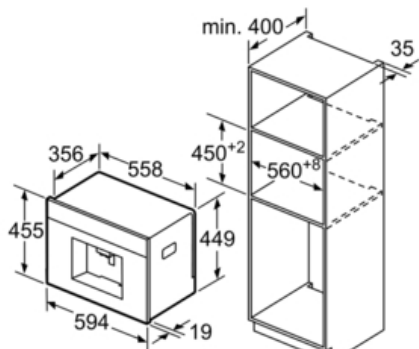

Einbau-Kaffee-Vollautomaten

CTL636ES6

**Kaffeevollautomat
Edelstahl**

Bohnen- und Wasserbehälter werden nach vorne entnommen.
Empfohlene Einbauhöhe 95-145 cm.

Maße in mm