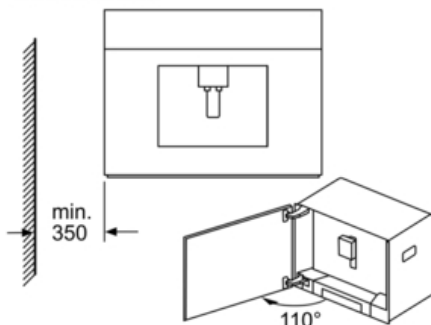

## Einbau-Kaffee-Vollautomaten

**CTL636ES6**

**Kaffeevollautomat  
Edelstahl**

Bohnen- und Wasserbehälter werden nach vorne entnommen.  
Empfohlene Einbauhöhe 95-145 cm.

Maße in mm

Bohnen- und Wasserbehälter werden nach vorne entnommen.  
Empfohlene Einbauhöhe 95-145 cm.

Maße in mm

Eckeinbau links

Bei Verwendung der 92° Scharnierbegrenzung (Ersatzteilnr. 00636455) beträgt der Mindestabstand zur Wand nur 100 mm.

Maße in mm

Maße in mm