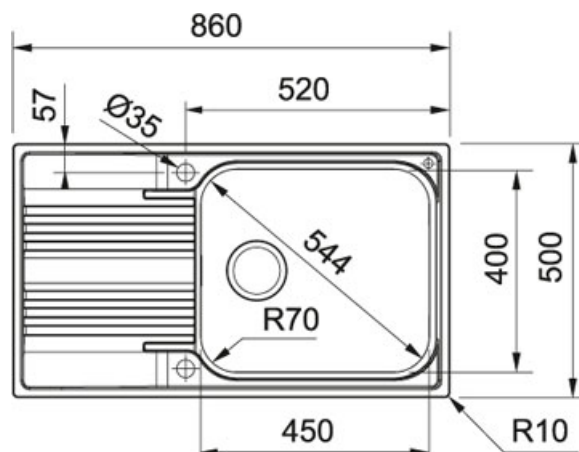

## Smart SRX 611-86 LB Nerez | 101.0395.055

FAMILY : Dřezy | SERIE : Smart | MODEL : SRX 611-86 LB | FINISH : Nerez | INSTALLATION TYPE : Horní montáž | PRODUCT LINE : Smart

### TECHNICKÉ ÚDAJE

Šablona	Ne
Rozměr většího dřezu	400.00 mm
Spodní skříňka	600.00 mm
Výřez	480.00 mm
Hloubka většího dřezu	180.00 mm
Odkapová plocha	Reverzibilní
Ventil	3 1/2" sítkový
Rozměr většího dřezu	450.00 mm
Výřez	840.00 mm
Šířka	860.00 mm
Rozměr	500.00 mm
Počet dřezů	1