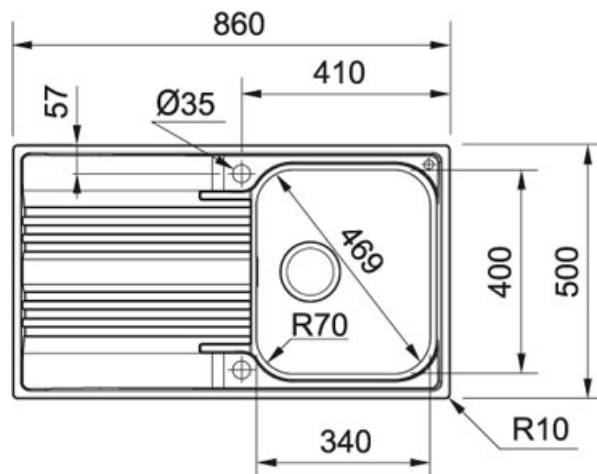

## Smart SRX 611-86 Nerez | 101.0395.016

FAMILY : Dřezy | SERIE : Smart | MODEL : SRX 611-86 | FINISH : Nerez | INSTALLATION TYPE : Horní montáž | PRODUCT LINE : Smart

### TECHNICKÉ ÚDAJE

Počet dřezů	1
Spodní skříňka	450,00 mm
Šablona	Ne
Výřez	480,00 mm
Rozměr	500,00 mm
Rozměr většího dřezu	400,00 mm
Odkapová plocha	Reverzibilní
Hloubka většího dřezu	180,00 mm
Ventil	3 1/2" sítkový
Rozměr většího dřezu	340,00 mm
Výřez	840,00 mm
Šířka	860,00 mm