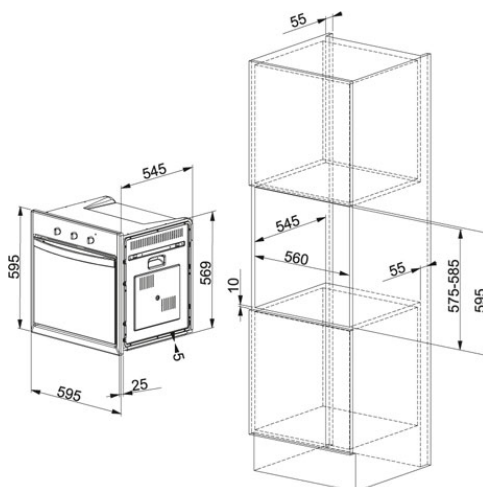

# Smart SM 62 M XS 2L /N Nerez | 116.0373.507

FAMILY : Trouby | SERIE : Smart | MODEL : SM 62 M XS 2L /N | FINISH : Nerez | INSTALLATION TYPE : Vestavné |  
 PRODUCT LINE : Smart

## TECHNICKÉ ÚDAJE

Výsuvy	Bez výsuvů
Počet funkcí	5
Osvětlení	1 vnitřní světlo
Šířka trouby v cm	60.00 cm
Kapacita	67 litrů
Skla	2
Vybava	1 plech, 1 rošt
Chladicí ventilátor	Ano
Energetická třída	A

## CHARAKTERISTIKA

	Chladicí systém dvířek		Chladicí ventilátor
			Kapacita 67
	Třída energetické účinnosti A		Gril
			Konvenční pečení
			Pečení s recirkulací vzduchu
	AISI 304		